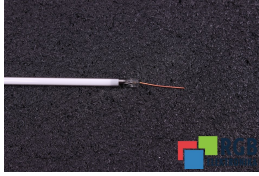

## NOWA ŚWIETLÓWKA CCFL-BF26318-20B 318X2.6MM ID22273

Nowy BRANDLESS CCFL-BF26318-20B  
Sprzęt przetestowany i wyczyszczony.  
24 miesiące gwarancji  
Dedykowany kurier  
Wysyłka w 24h

### DANE TECHNICZNE

PRODUCENT	BRANDLESS
MODEL	CCFL-BF26318-20B
KATEGORIA	Inwertery i lampy
WAGA [KG]	1.0

WSPARCIE DOSTĘPNE 24/7  
[+48 71 750 09 78](tel:+48717500978)

NAPISZ DO NAS  
[info@rgbelektronika.pl](mailto:info@rgbelektronika.pl)

#### EKSPRESOWA WYSYŁKA

Produkty z naszego magazynu wysyłamy jeszcze tego samego dnia, w którym zostało złożone zamówienie. Na życzenie klienta wysyłamy również dedykowanego kuriera. Możesz być pewien, że Twój **BRANDLESS CCFL-BF26318-20B** dotrze do Ciebie w najszybszym możliwym terminie.